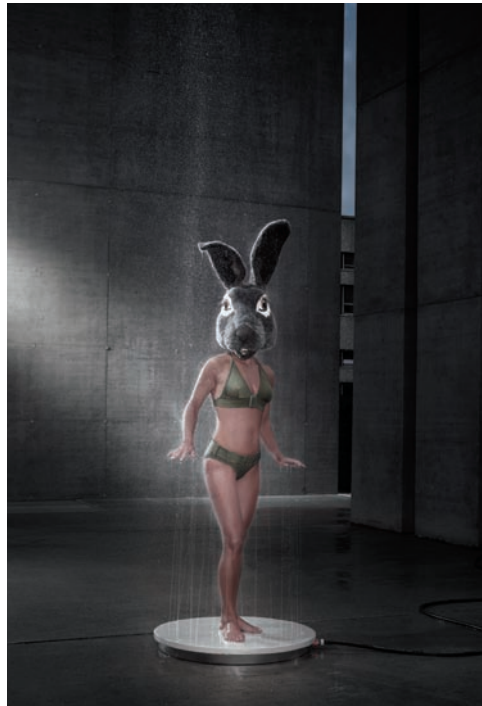

Shower / Danny Venlet